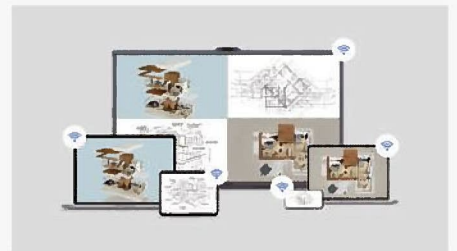

# All in One interactive Panel

WEB会議

ホワイトボード機能

ワイヤレス投影

AI搭載トライデントレンズシステム  
5世代との互換性確保  
プロキシ環境対応

パームリジェクション  
直接書き込める  
Zoom/Teams/GoogleMeet/Webex  
標準対応

新 dongle 付属  
Miracast対応  
Chromecast対応  
かんたん接続ガイド

# AI搭載 トライデント レンズ システム

3つの高解像度 50 メガピクセル カメラを装備。  
会議室の鮮明な景色を映し出し、参加者の表情やニュアンスを捉え、  
自然で集中したコミュニケーションを促進します。  
AIシステムは、ルームビュー、アクティブスピーカービュー、個々の参  
加者ビューなど、さまざまな表示オプションを提供します。