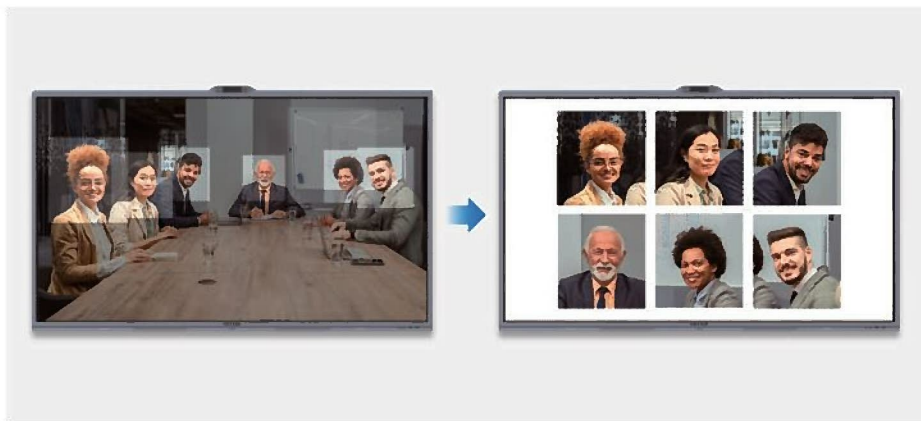

## 革新的な AI 搭載トライデント レンズシステム

AI システムは、ルームビュー、アクティブスピーカービュー、個々の参加者ビューなど、さまざまな表示オプションを提供します。

3つの高解像度50メガピクセルカメラは、会議参加者全員の表情を捉え、まるで対面での会議のようなコミュニケーションを促進します。