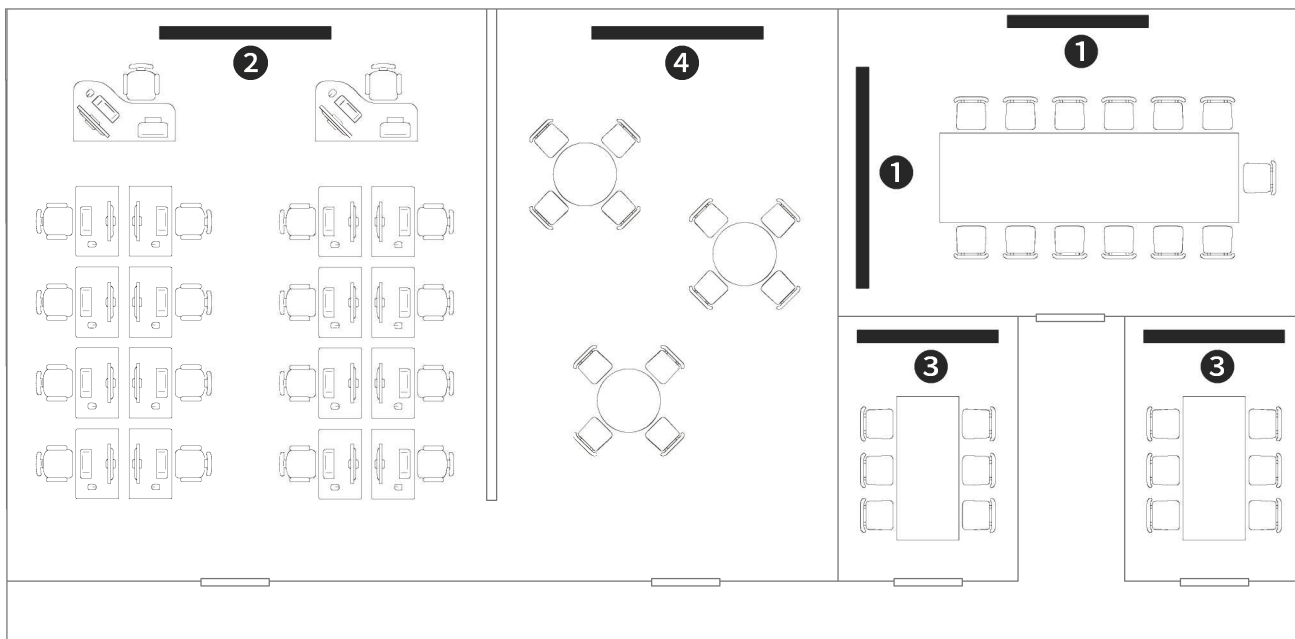

## 豊富なサイズバリエーション

画面サイズは4種類。設置したい場所に応じて、最適な大きさのMAXHUBをお選びいただけます。

## AI 空間音響

AI空間認識機能により、最適な音質を提供できます。

収容可能人数：10～15人

## ① 会議室 A

**MAXHUB V7 86inch**  
**MAXHUB V7 55inch**

大きな会議室には大型画面があいいます。  
少し見づらい席があれば、サブモニターとして  
小さめの製品を置いて補助することも可能です。